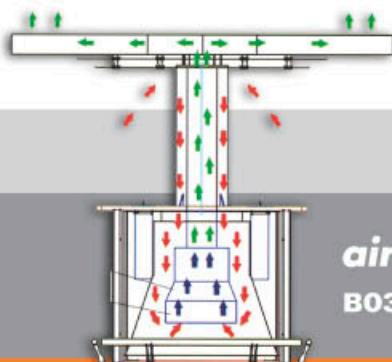

Очищайте воздух во время курения

Установки *airTower* и *airBoxx* предусмотрены для полного устранения табачного дыма в помещениях. Они позволяют одинаково хорошо находиться вместе курящим и тем кто не курит.

**ТЕХНОЛОГИЯ БУДУЩЕГО
УЖЕ СЕГОДНЯ...**

Ваши дополнительные индивидуальные возможности

- Установку можно использовать как дополнительный рекламный или информационный стенд (LCD – экран, расписание движения автобусов, поездов и т.д.)
- Установку можно использовать как магнитные доски, экраны
- Установка удобна для людей с ограниченными возможностями (можно ниже расположить пепельницу)
- 2/3 Wall-airTower – экономно использует помещение

airTower
ВОЗДУШНЫЙ ПОТОК

airBoxx
ВОЗДУШНЫЙ ПОТОК

- 230V
- 580W полная мощность
- 240W мощность в режиме ожидания
- 800m³/h объем воздушного потока
- Сенсоры контролируют режим ожидания
- Класс пожарозащиты B1 (DIN 4102)
- Оптический экран для контроля времени использования фильтра
- Емкость пепельницы 20000 окурков