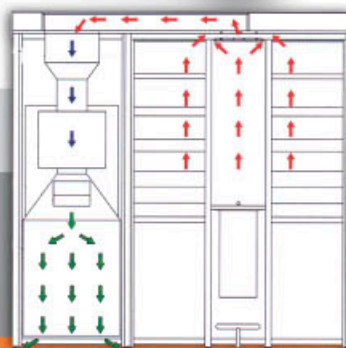

**ТЕХНОЛОГИЯ БУДУЩЕГО
УЖЕ СЕГОДНЯ...**

Ваши дополнительные индивидуальные возможности

- Установку можно использовать как дополнительный рекламный или информационный стенд (LCD – экран, расписание движения автобусов, поездов и т.д.)
- Установку можно использовать как магнитные доски, экраны
- Установка удобна для людей с ограниченными возможностями (можно ниже расположить пепельницу)
- 2/3 Wall-airTower – экономно использует помещение

airTower
ВОЗДУШНЫЙ ПОТОК

airBoxx
ВОЗДУШНЫЙ ПОТОК

- 230V
- 580W полная мощность
- 240W мощность в режиме ожидания
- 800m³/h объем воздушного потока
- Сенсоры контролируют режим ожидания
- Класс пожарозащиты B1 (DIN 4102)
- Оптический экран для контроля времени использования фильтра
- Емкость пепельницы 20000 окурков